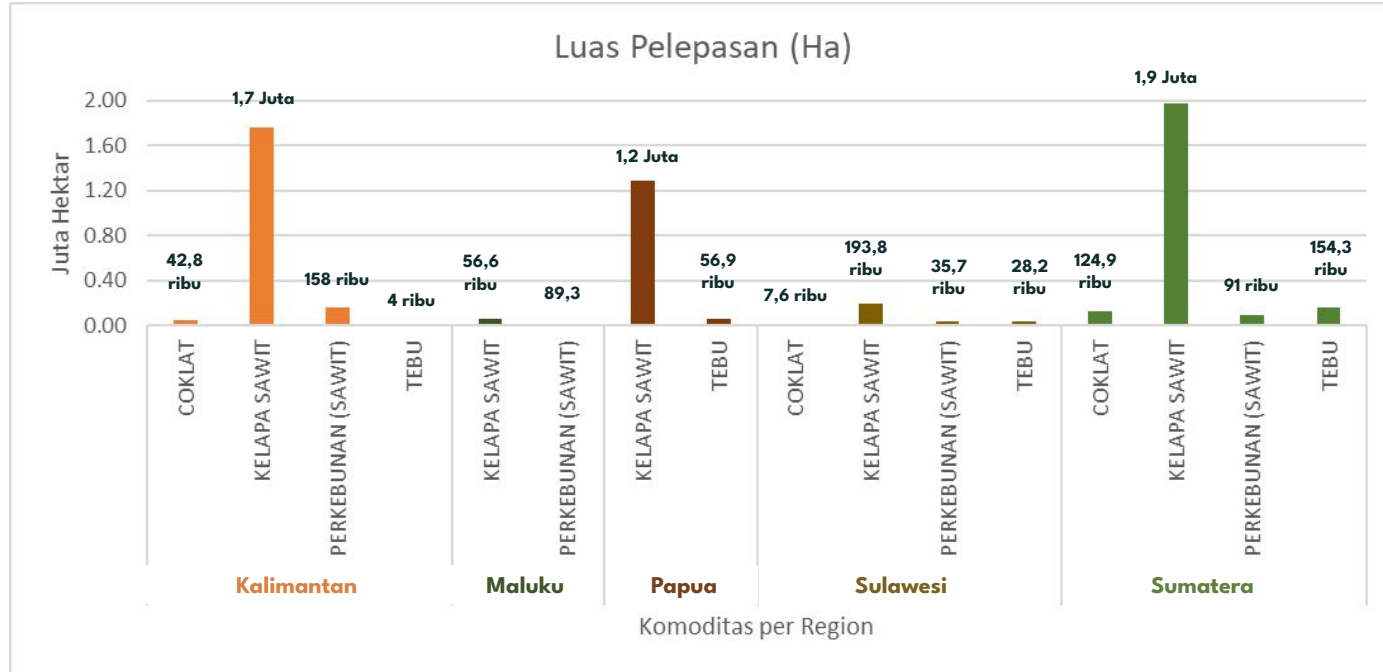

## OBRAL IZIN KAWASAN HUTAN

Pelepasan Kawasan Hutan

Arahan Pemanfaatan Hutan

Aktivasi ex HPH

# 4 KOMODITAS TERBESAR PELEPASAN KAWASAN HUTAN 2021

**GRAND TOTAL: 5.9 Juta Hektar**

# PELEPASAN KAWASAN PALING BESAR

**KALIMANTAN TENGAH : 1,16 Juta Hektar**

**RIAU : 1,14 Juta Hektar**

# Luas Arahana Pemanfaatan Hutan Produksi 2021 per Region

REGION	KELOLA SOSIAL	PEMANFAATAN HHK-HA	PEMANFAATAN HHK-HT	PEMANFAATAN RE/JASLING	GRAND TOTAL
Bali Nusra	315,730.21	22,841.91	126,039.45	147,776.20	<b>612,387.77</b>
Kalimantan	1,528,195.98	486,455.18	487,520.23	660,597.74	<b>3,162,769.14</b>
Maluku	198,710.41	441,837.28	145,589.00	190,700.29	<b>976,836.98</b>
Papua	1,136,309.01	704,272.61	134,885.84	751,899.75	<b>2,727,367.20</b>
Sulawesi	829,415.22	827,673.49	290,793.35	677,444.18	<b>2,625,326.24</b>
Sumatera	2,441,430.43	277,257.08	191,918.68	579,618.74	<b>3,490,224.92</b>
<b>Grand Total</b>	<b>6,449,791.25</b>	<b>2,760,337.55</b>	<b>1,376,746.56</b>	<b>3,008,036.89</b>	<b>13,594,912.25</b>