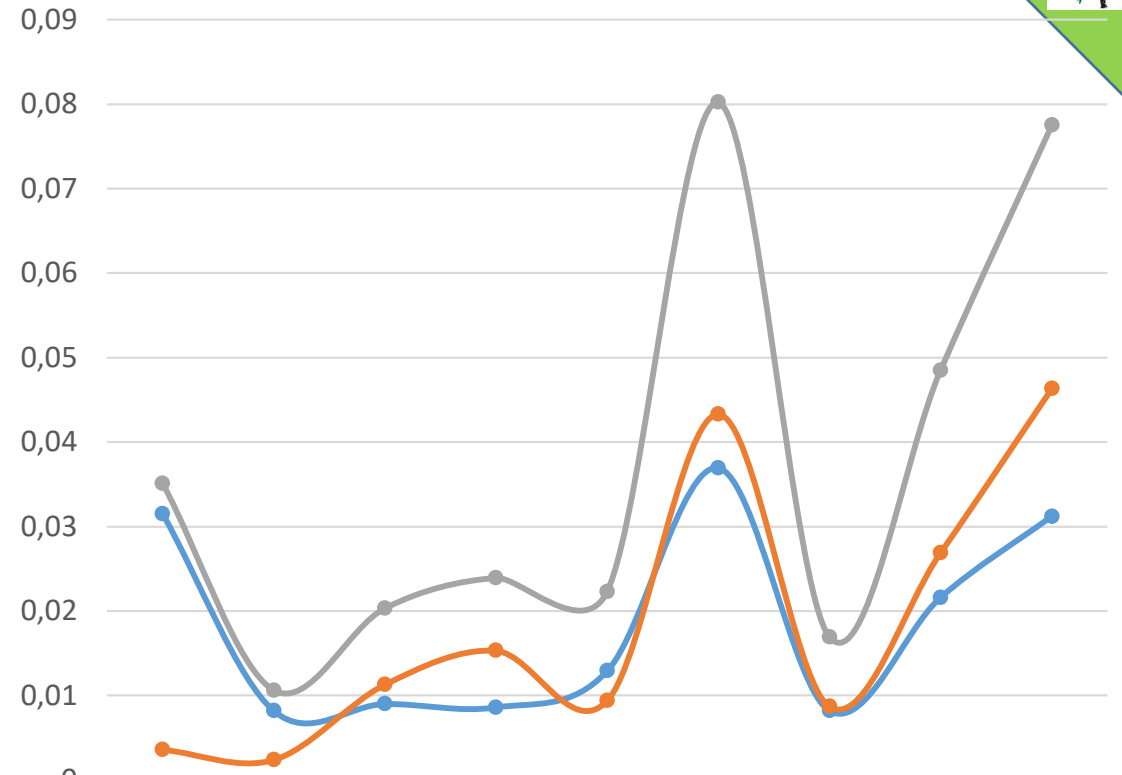

Deforestasi rata-rata / tahun di Papua (KLHK)