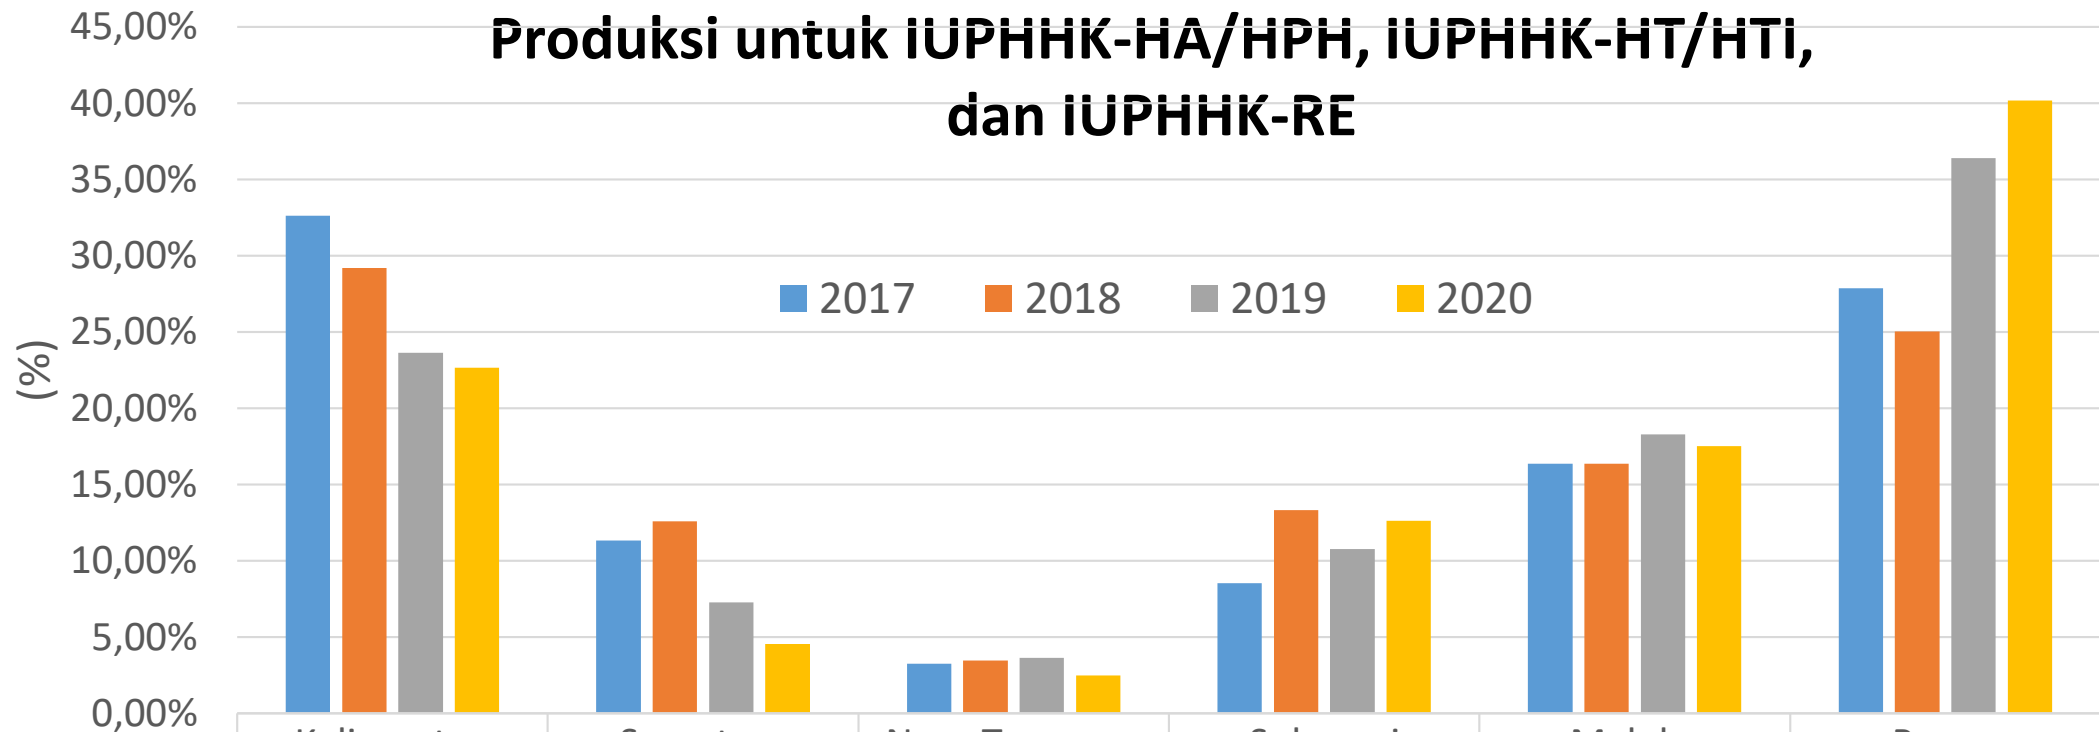

What the next...?

Deforestasi rata-rata / tahun di Papua (FWI)

Deforestasi rata-rata / tahun di Papua (KLHK)

Hutan alam di Bioregion Papua

	2006-2009	2009-2011	2011-2012	2012-2013	2013-2014	2014-2015	2015-2016	2016-2017	2017-2018
kawasan hutan	0,0315	0,0082	0,009	0,0086	0,0129	0,0369	0,0082	0,0216	0,0312
APL	0,0036	0,0024	0,0113	0,0153	0,0094	0,0433	0,0087	0,0269	0,0463
Total deforestasi	0,0351	0,0106	0,0203	0,0239	0,0223	0,0802	0,0169	0,0485	0,0775

—●— kawasan hutan —●— APL —●— Total deforestasi

Luas Arahannya Pemanfaatan Hutan Produksi untuk IUPHHK-HA/HPH, IUPHHK-HT/HTI, dan IUPHHK-RE

	Kalimantan	Sumatera	Nusa Tenggara	Sulawesi	Maluku	Papua
2017	1.615.300	561.720	161.205	421.620	811.085	1.379.860
2018	1.459.540	629.065	173.280	666.150	818.110	1.250.690
2019	951.390	293.190	146.300	434.038	735.927	1.466.410
2020	783.685	156.955	85.725	436.620	606.410	1.390.120

Sumber: Kompilasi data arahan pemanfaatan kawasan hutan produksi KLHK tahun 2017-2020

Persentase Luas Arahkan Pemanfaatan Hutan Produksi untuk iUPHHK-HA/HPH, iUPHHK-HT/HTI, dan iUPHHK-RE

	Kalimantan	Sumatera	Nusa Tenggara	Sulawesi	Maluku	Papua
■ 2017	32,63%	11,35%	3,26%	8,52%	16,38%	27,87%
■ 2018	29,21%	12,59%	3,47%	13,33%	16,37%	25,03%
■ 2019	23,62%	7,28%	3,63%	10,78%	18,27%	36,41%
■ 2020	22,65%	4,54%	2,48%	12,62%	17,53%	40,18%