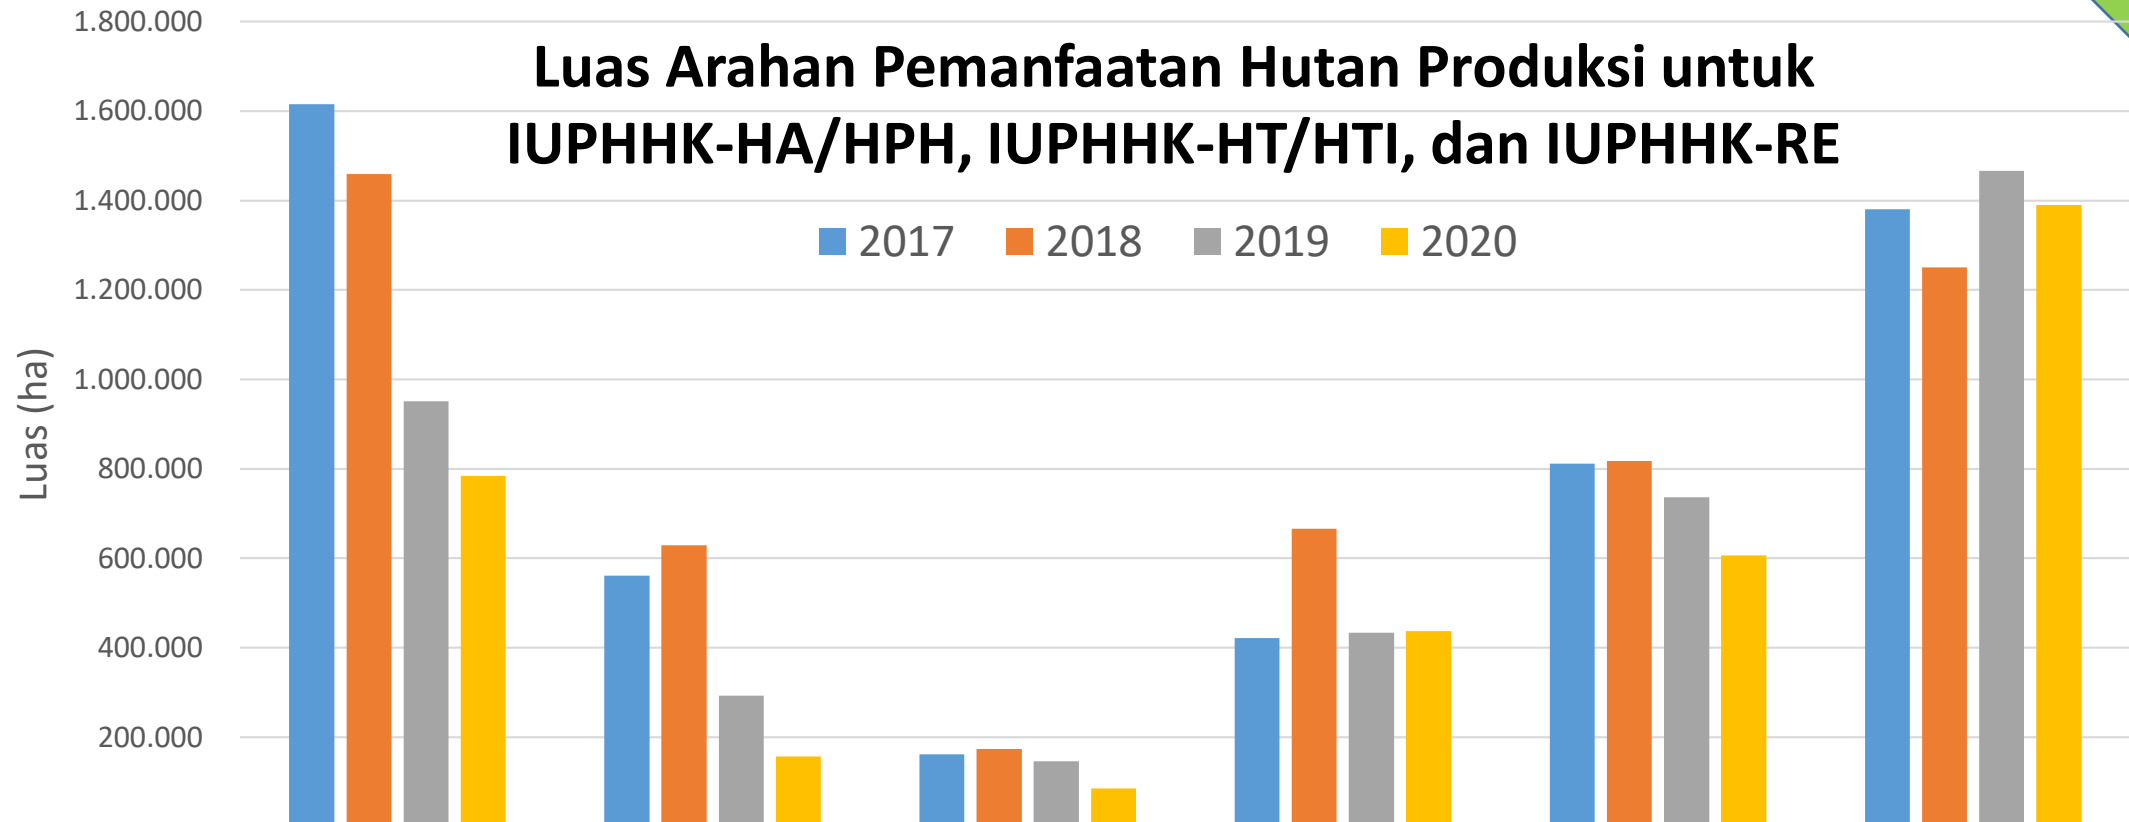

	1990-1996	1996-2000	2000-2003	2003-2006	2006-2009	2009-2011	2011-2012	2012-2013	2013-2014	2014-2015	2015-2016	2016-2017	2017-2018
—●— kawasan hutan	1,37	2,83	0,78	0,76	0,61	0,33	0,35	0,34	0,29	0,82	0,43	0,3	0,22
—●— Non Kawasan Hutan	0,5	0,68	0,3	0,41	0,22	0,12	0,26	0,39	0,11	0,28	0,2	0,17	0,21
—●— Indonesia	1,87	3,51	1,08	1,17	0,83	0,45	0,61	0,73	0,4	1,09	0,63	0,48	0,44

What the next...?

Deforestasi rata-rata / tahun di Papua (FWI)

Deforestasi rata-rata / tahun di Papua (KLHK)

Hutan alam di Bioregion Papua

	2006-2009	2009-2011	2011-2012	2012-2013	2013-2014	2014-2015	2015-2016	2016-2017	2017-2018
kawasan hutan	0,0315	0,0082	0,009	0,0086	0,0129	0,0369	0,0082	0,0216	0,0312
APL	0,0036	0,0024	0,0113	0,0153	0,0094	0,0433	0,0087	0,0269	0,0463
Total deforestasi	0,0351	0,0106	0,0203	0,0239	0,0223	0,0802	0,0169	0,0485	0,0775

—●— kawasan hutan —●— APL —●— Total deforestasi

Luas Arahannya Pemanfaatan Hutan Produksi untuk IUPHHK-HA/HPH, IUPHHK-HT/HTI, dan IUPHHK-RE

	Kalimantan	Sumatera	Nusa Tenggara	Sulawesi	Maluku	Papua
2017	1.615.300	561.720	161.205	421.620	811.085	1.379.860
2018	1.459.540	629.065	173.280	666.150	818.110	1.250.690
2019	951.390	293.190	146.300	434.038	735.927	1.466.410
2020	783.685	156.955	85.725	436.620	606.410	1.390.120

Sumber: Kompilasi data arahan pemanfaatan kawasan hutan produksi KLHK tahun 2017-2020

Persentase Luas Arahkan Pemanfaatan Hutan Produksi untuk iUPHHK-HA/HPH, iUPHHK-HT/HTI, dan iUPHHK-RE

	Kalimantan	Sumatera	Nusa Tenggara	Sulawesi	Maluku	Papua
■ 2017	32,63%	11,35%	3,26%	8,52%	16,38%	27,87%
■ 2018	29,21%	12,59%	3,47%	13,33%	16,37%	25,03%
■ 2019	23,62%	7,28%	3,63%	10,78%	18,27%	36,41%
■ 2020	22,65%	4,54%	2,48%	12,62%	17,53%	40,18%