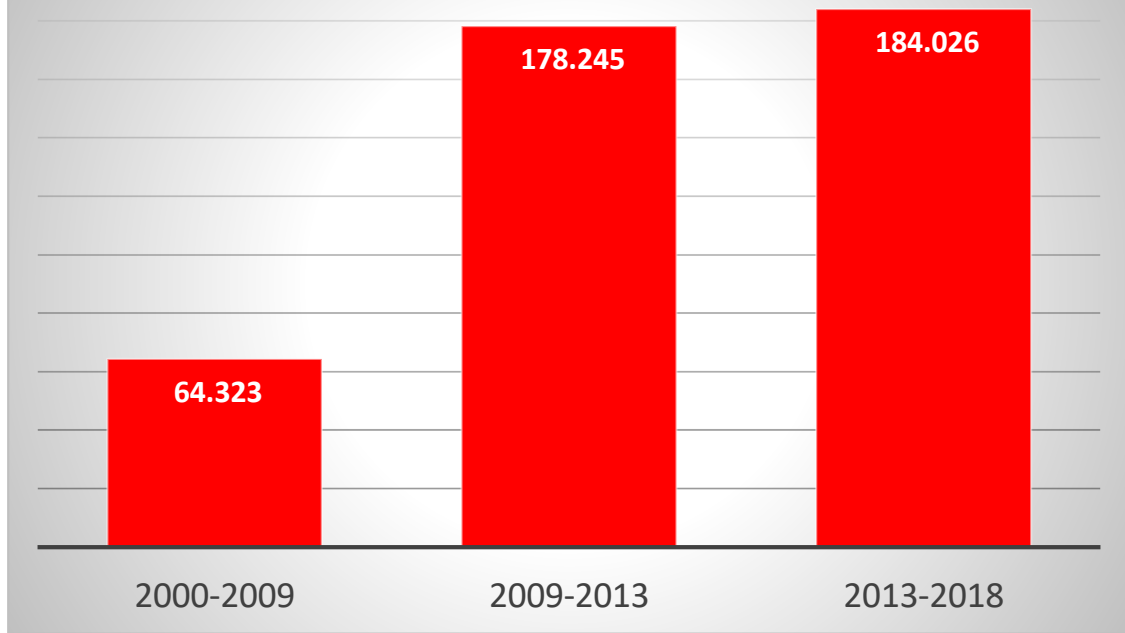

Deforestasi rata-rata / tahun di Papua (FWI)