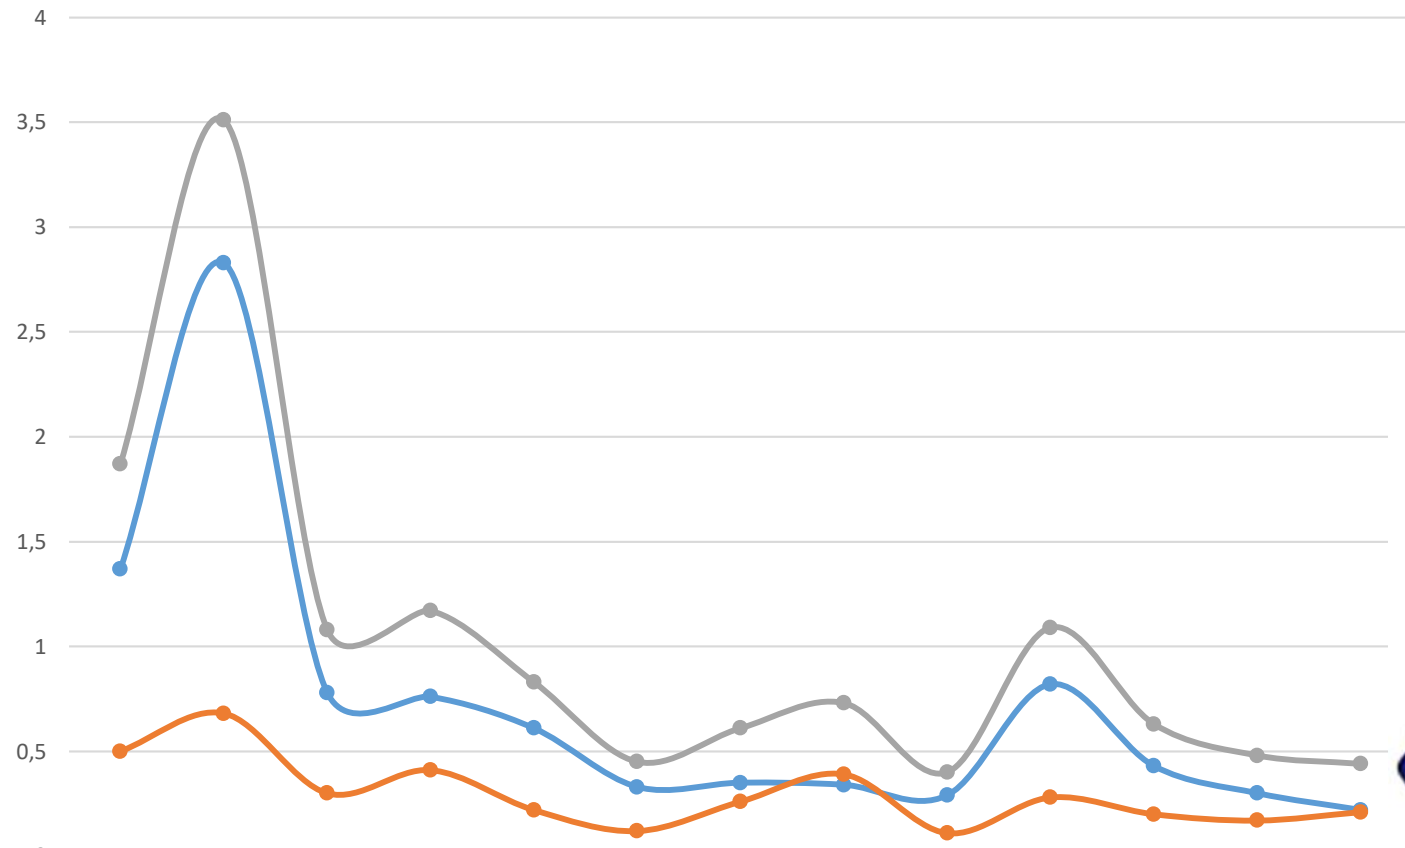

Ketersediaan Data Kondisi Hutan dan Pengelolaannya di Timur Indonesia

ECJP 2020
Forest Watch Indonesia

Deforestasi saat ini

Pada tahun 2000 laju deforestasi 2 juta hektare/tahun

2000

2000-2009
Pada periode 2000-2009 sebesar 1,5 juta hektare/tahun

Pada periode 2009-2013 sebesar 1,1 juta hektare/tahun

2009-2013

2013-2017
Deforestasi Indonesia seluas 1,47 juta hektare per tahun

#SudahCukup

Deforestasi di Indonesia 1990-2018

(Sumber: Kompilasi data Deforestasi KLHK sd 2018)