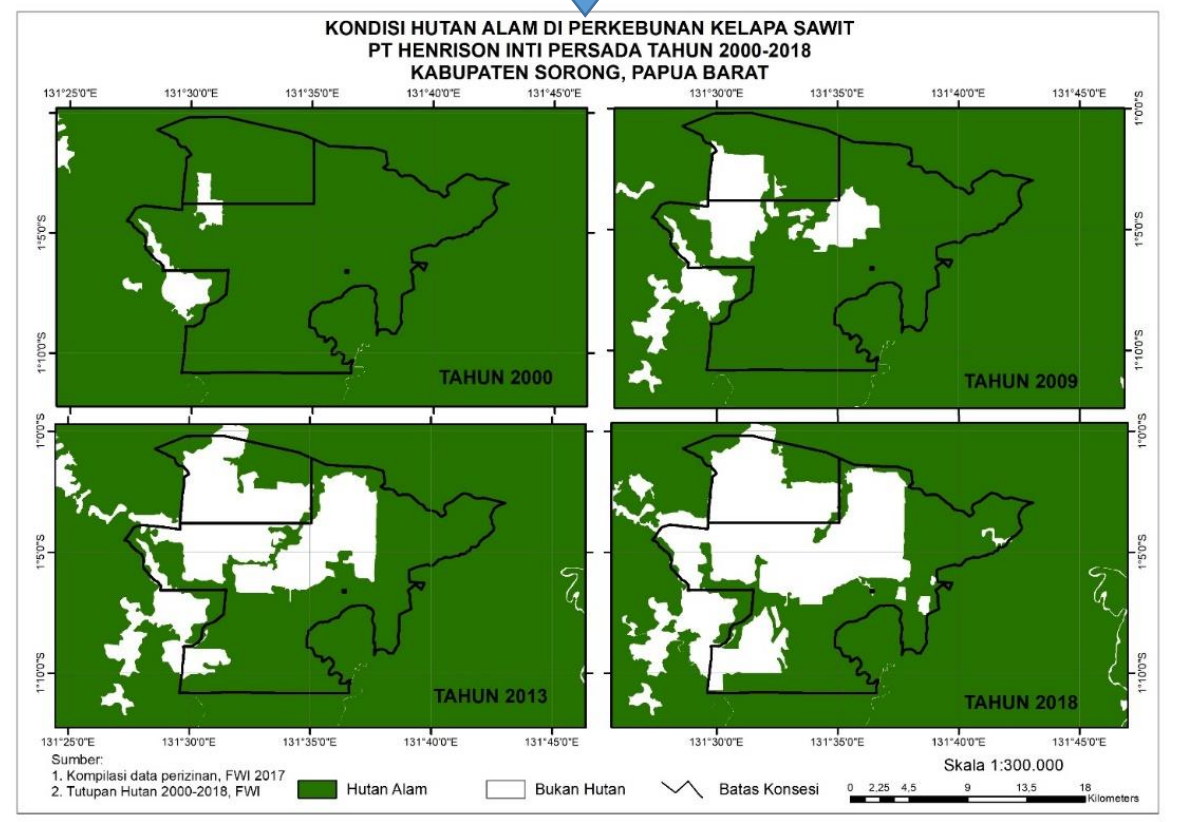

#SudahCukup