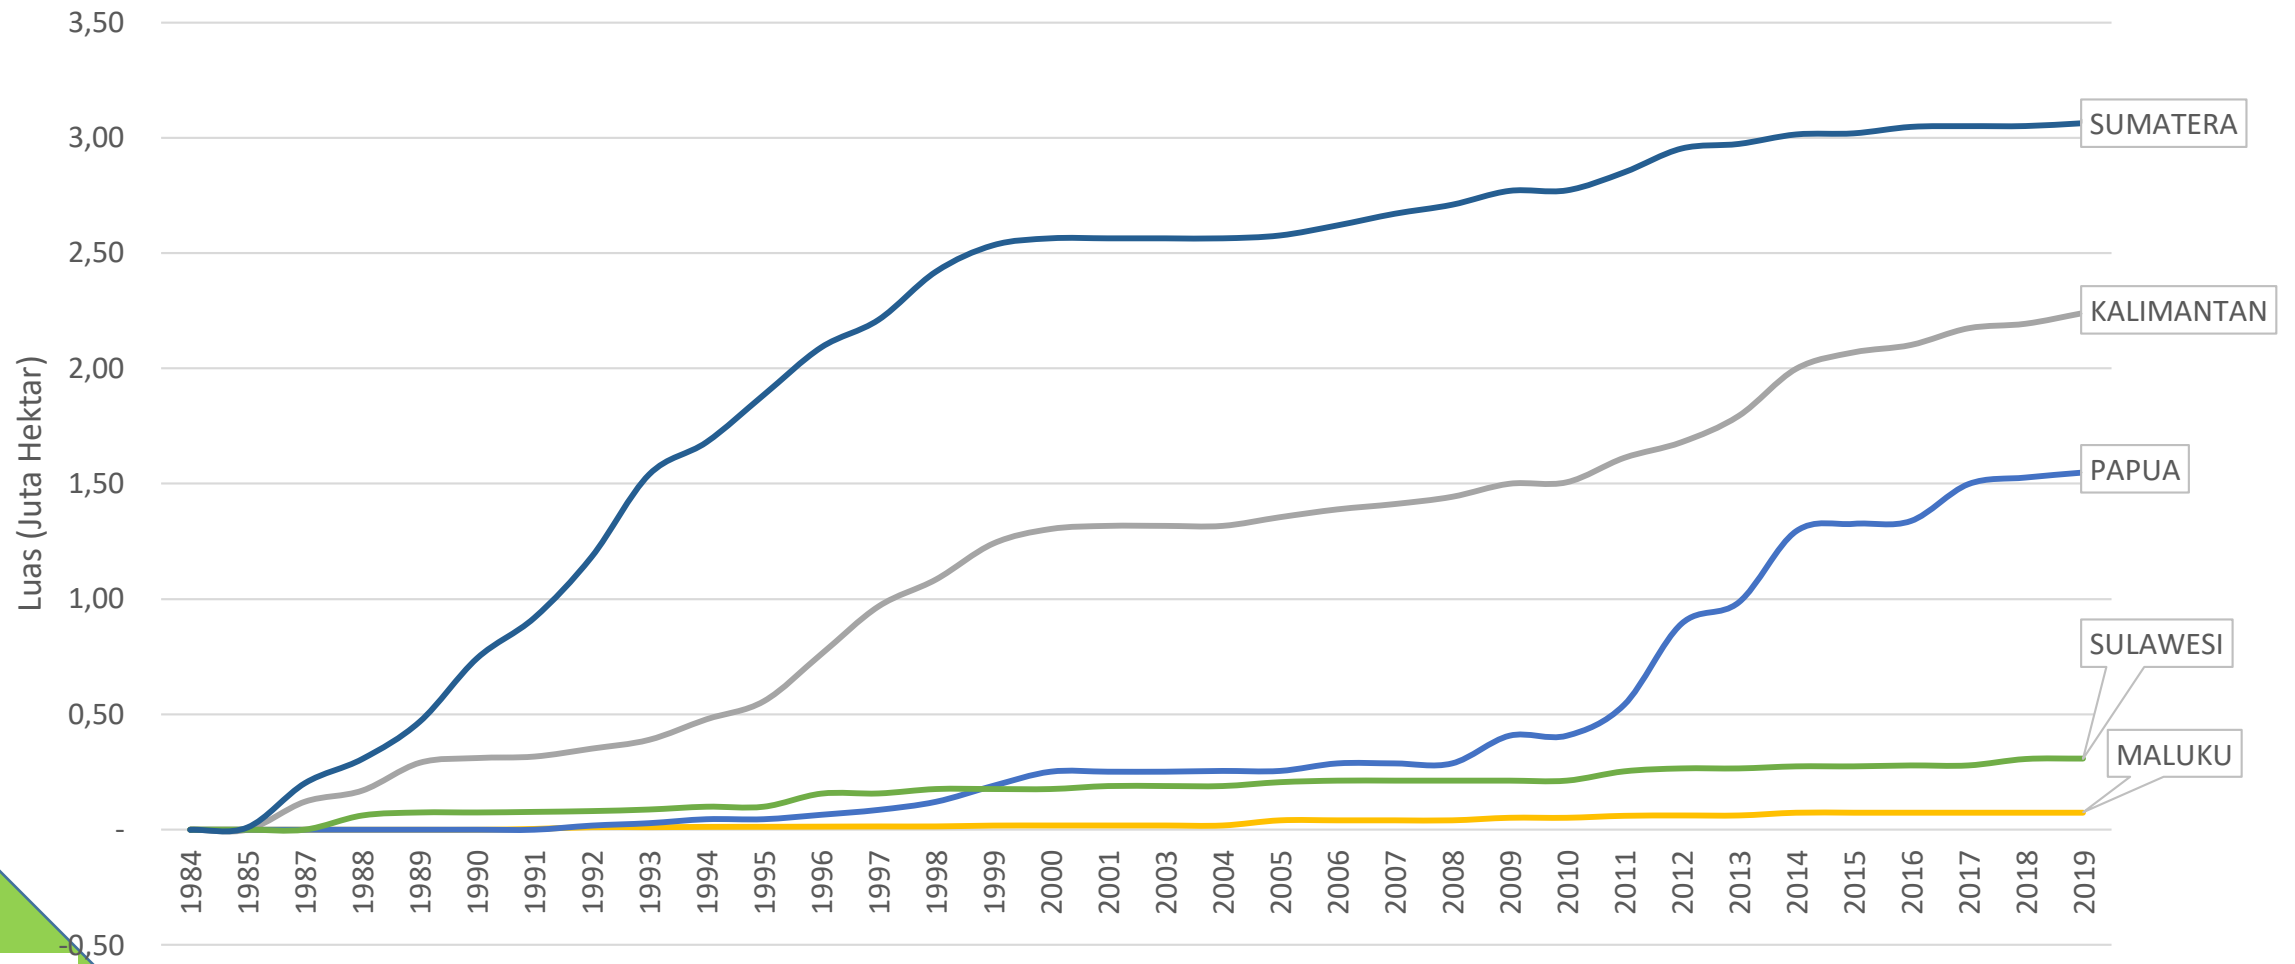

Pada periode 2009-2013 sebesar 1,1 juta hektare/tahun

2009-2013

2013-2017
Deforestasi Indonesia seluas 1,47 juta hektare per tahun

#SudahCukup

Deforestasi di Indonesia 1990-2018

(Sumber: Kompilasi data Deforestasi KLHK sd 2018)

—●— kawasan hutan —●— APL —●— Total deforestasi

Luas Arahannya Pemanfaatan Hutan Produksi untuk IUPHHK-HA/HPH, IUPHHK-HT/HTI, dan IUPHHK-RE

	Kalimantan	Sumatera	Nusa Tenggara	Sulawesi	Maluku	Papua
2017	1.615.300	561.720	161.205	421.620	811.085	1.379.860
2018	1.459.540	629.065	173.280	666.150	818.110	1.250.690
2019	951.390	293.190	146.300	434.038	735.927	1.466.410
2020	783.685	156.955	85.725	436.620	606.410	1.390.120

Sumber: Kompilasi data arahan pemanfaatan kawasan hutan produksi KLHK tahun 2017-2020

Persentase Luas Arahkan Pemanfaatan Hutan Produksi untuk iUPHHK-HA/HPH, iUPHHK-HT/HTI, dan iUPHHK-RE

	Kalimantan	Sumatera	Nusa Tenggara	Sulawesi	Maluku	Papua
■ 2017	32,63%	11,35%	3,26%	8,52%	16,38%	27,87%
■ 2018	29,21%	12,59%	3,47%	13,33%	16,37%	25,03%
■ 2019	23,62%	7,28%	3,63%	10,78%	18,27%	36,41%
■ 2020	22,65%	4,54%	2,48%	12,62%	17,53%	40,18%

Sumber: Kompilasi data arahan pemanfaatan kawasan hutan produksi KLHK tahun 2017-2020

Pelapasan Kawasan Hutan Untuk Perkebunan

#SudahCukup

Rata-rata deforestasi / tahun di setiap Region

■ Rata-Rata Deforestasi Tahun 2000-2009