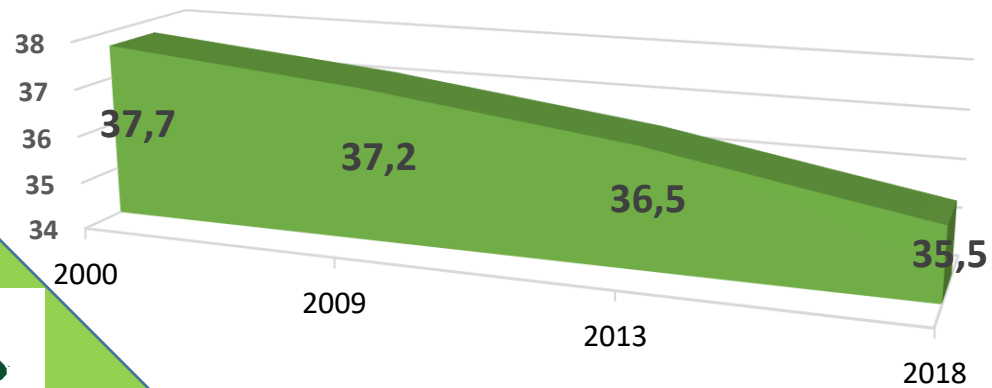

	1990-1996	1996-2000	2000-2003	2003-2006	2006-2009	2009-2011	2011-2012	2012-2013	2013-2014	2014-2015	2015-2016	2016-2017	2017-2018
—●— kawasan hutan	1,37	2,83	0,78	0,76	0,61	0,33	0,35	0,34	0,29	0,82	0,43	0,3	0,22
—●— Non Kawasan Hutan	0,5	0,68	0,3	0,41	0,22	0,12	0,26	0,39	0,11	0,28	0,2	0,17	0,21
—●— Indonesia	1,87	3,51	1,08	1,17	0,83	0,45	0,61	0,73	0,4	1,09	0,63	0,48	0,44

What the next...?

Deforestasi rata-rata / tahun di Papua (FWI)

Deforestasi rata-rata / tahun di Papua (KLHK)

Hutan alam di Bioregion Papua

	2006-2009	2009-2011	2011-2012	2012-2013	2013-2014	2014-2015	2015-2016	2016-2017	2017-2018
kawasan hutan	0,0315	0,0082	0,009	0,0086	0,0129	0,0369	0,0082	0,0216	0,0312
APL	0,0036	0,0024	0,0113	0,0153	0,0094	0,0433	0,0087	0,0269	0,0463
Total deforestasi	0,0351	0,0106	0,0203	0,0239	0,0223	0,0802	0,0169	0,0485	0,0775

—●— kawasan hutan —●— APL —●— Total deforestasi

Luas Arahannya Pemanfaatan Hutan Produksi untuk IUPHHK-HA/HPH, IUPHHK-HT/HTI, dan IUPHHK-RE

	Kalimantan	Sumatera	Nusa Tenggara	Sulawesi	Maluku	Papua
2017	1.615.300	561.720	161.205	421.620	811.085	1.379.860
2018	1.459.540	629.065	173.280	666.150	818.110	1.250.690
2019	951.390	293.190	146.300	434.038	735.927	1.466.410
2020	783.685	156.955	85.725	436.620	606.410	1.390.120