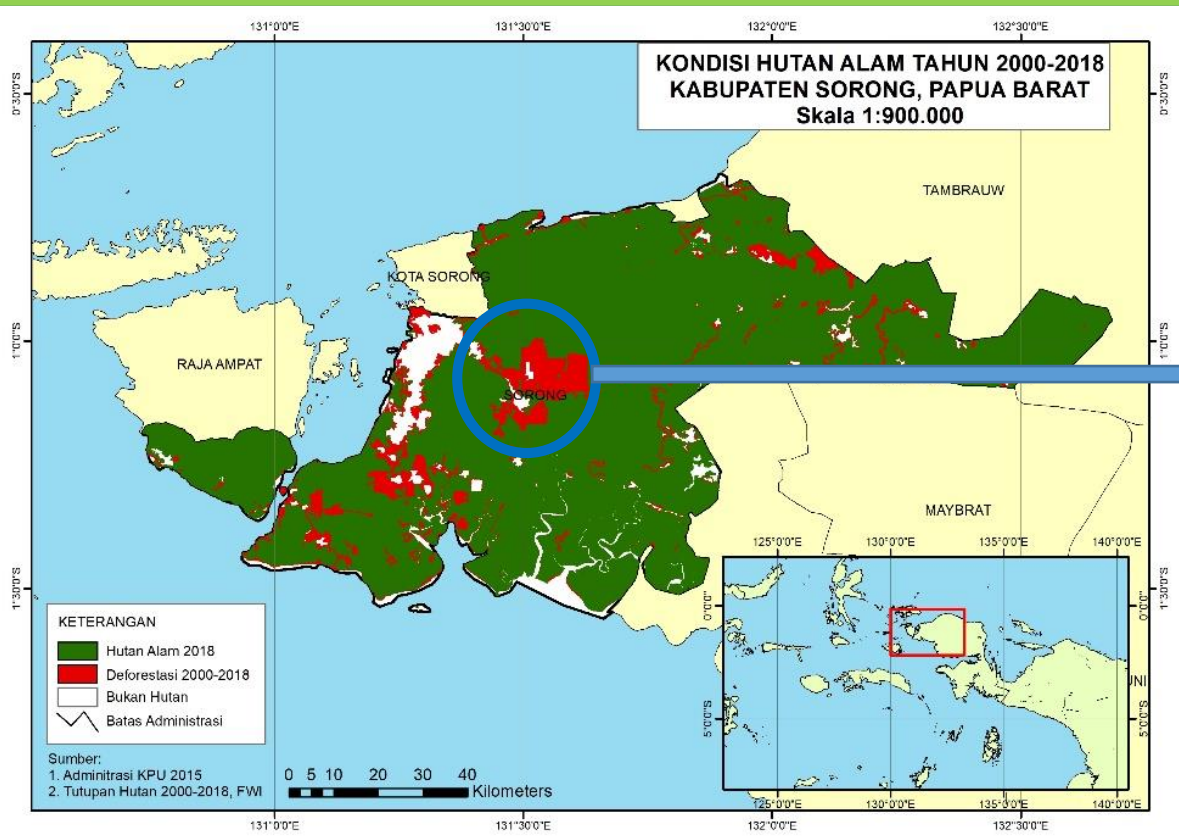

Pada periode 2009-2013 sebesar 1,1 juta hektare/tahun

2009-2013

2013-2017
Deforestasi Indonesia seluas 1,47 juta hektare per tahun

#SudahCukup

Deforestasi di Indonesia 1990-2018

(Sumber: Kompilasi data Deforestasi KLHK sd 2018)

—●— kawasan hutan —●— APL —●— Total deforestasi

Luas Arahannya Pemanfaatan Hutan Produksi untuk IUPHHK-HA/HPH, IUPHHK-HT/HTI, dan IUPHHK-RE

	Kalimantan	Sumatera	Nusa Tenggara	Sulawesi	Maluku	Papua
2017	1.615.300	561.720	161.205	421.620	811.085	1.379.860
2018	1.459.540	629.065	173.280	666.150	818.110	1.250.690
2019	951.390	293.190	146.300	434.038	735.927	1.466.410
2020	783.685	156.955	85.725	436.620	606.410	1.390.120

Sumber: Kompilasi data arahan pemanfaatan kawasan hutan produksi KLHK tahun 2017-2020

Persentase Luas Arahkan Pemanfaatan Hutan Produksi untuk iUPHHK-HA/HPH, iUPHHK-HT/HTI, dan iUPHHK-RE

	Kalimantan	Sumatera	Nusa Tenggara	Sulawesi	Maluku	Papua
■ 2017	32,63%	11,35%	3,26%	8,52%	16,38%	27,87%
■ 2018	29,21%	12,59%	3,47%	13,33%	16,37%	25,03%
■ 2019	23,62%	7,28%	3,63%	10,78%	18,27%	36,41%
■ 2020	22,65%	4,54%	2,48%	12,62%	17,53%	40,18%

ISPO

Silang Sengkarut

KPH

Deforestasi "Alarm"

Deforestasi Tanpa Henti

Film

Deforestasi dari masa ke masa

#SudahCukup