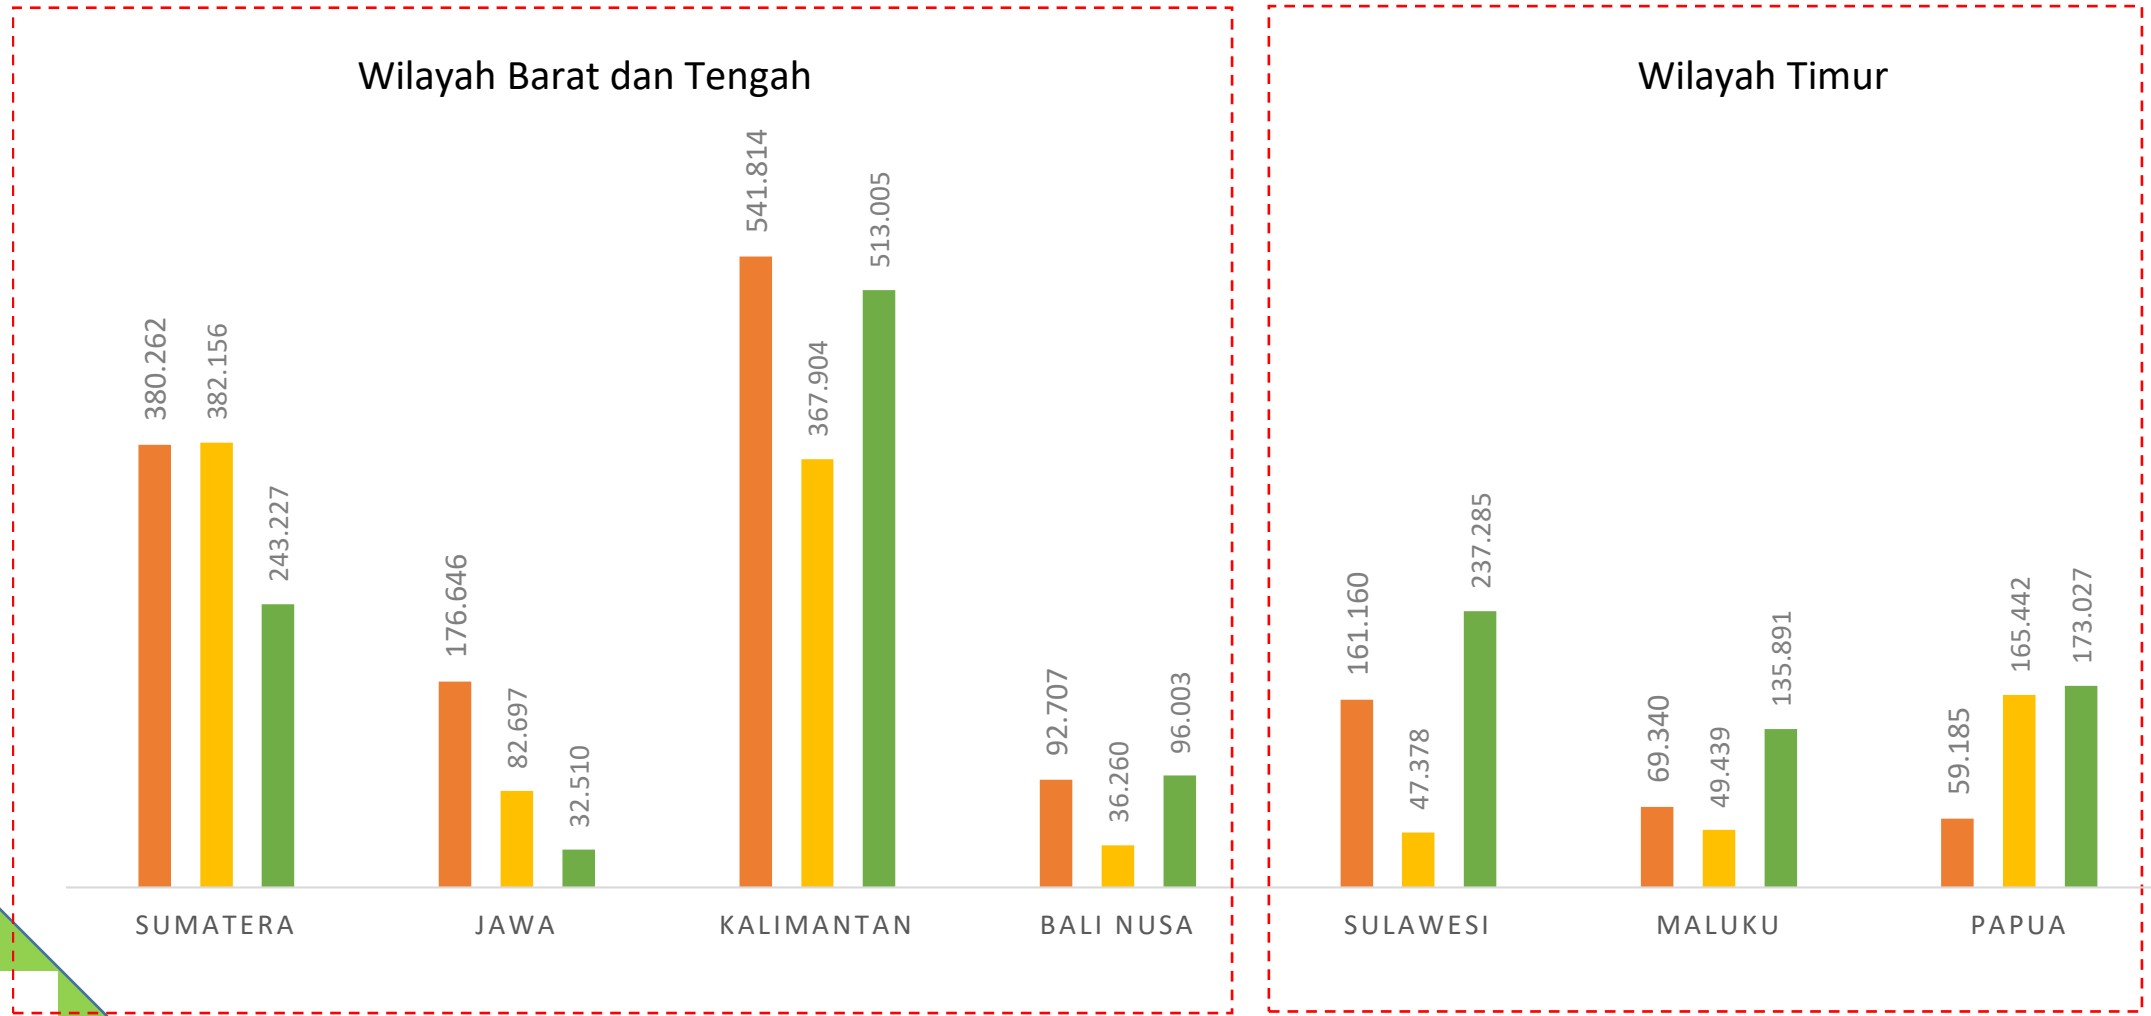

—●— kawasan hutan —●— APL —●— Total deforestasi

Luas Arahannya Pemanfaatan Hutan Produksi untuk IUPHHK-HA/HPH, IUPHHK-HT/HTI, dan IUPHHK-RE

	Kalimantan	Sumatera	Nusa Tenggara	Sulawesi	Maluku	Papua
2017	1.615.300	561.720	161.205	421.620	811.085	1.379.860
2018	1.459.540	629.065	173.280	666.150	818.110	1.250.690
2019	951.390	293.190	146.300	434.038	735.927	1.466.410
2020	783.685	156.955	85.725	436.620	606.410	1.390.120

Sumber: Kompilasi data arahan pemanfaatan kawasan hutan produksi KLHK tahun 2017-2020

Persentase Luas Arahkan Pemanfaatan Hutan Produksi untuk iUPHHK-HA/HPH, iUPHHK-HT/HTI, dan iUPHHK-RE

	Kalimantan	Sumatera	Nusa Tenggara	Sulawesi	Maluku	Papua
■ 2017	32,63%	11,35%	3,26%	8,52%	16,38%	27,87%
■ 2018	29,21%	12,59%	3,47%	13,33%	16,37%	25,03%
■ 2019	23,62%	7,28%	3,63%	10,78%	18,27%	36,41%
■ 2020	22,65%	4,54%	2,48%	12,62%	17,53%	40,18%

Sumber: Kompilasi data arahan pemanfaatan kawasan hutan produksi KLHK tahun 2017-2020

Pelapasan Kawasan Hutan Untuk Perkebunan

#SudahCukup

Rata-rata deforestasi / tahun di setiap Region

■ Rata-Rata Deforestasi Tahun 2000-2009